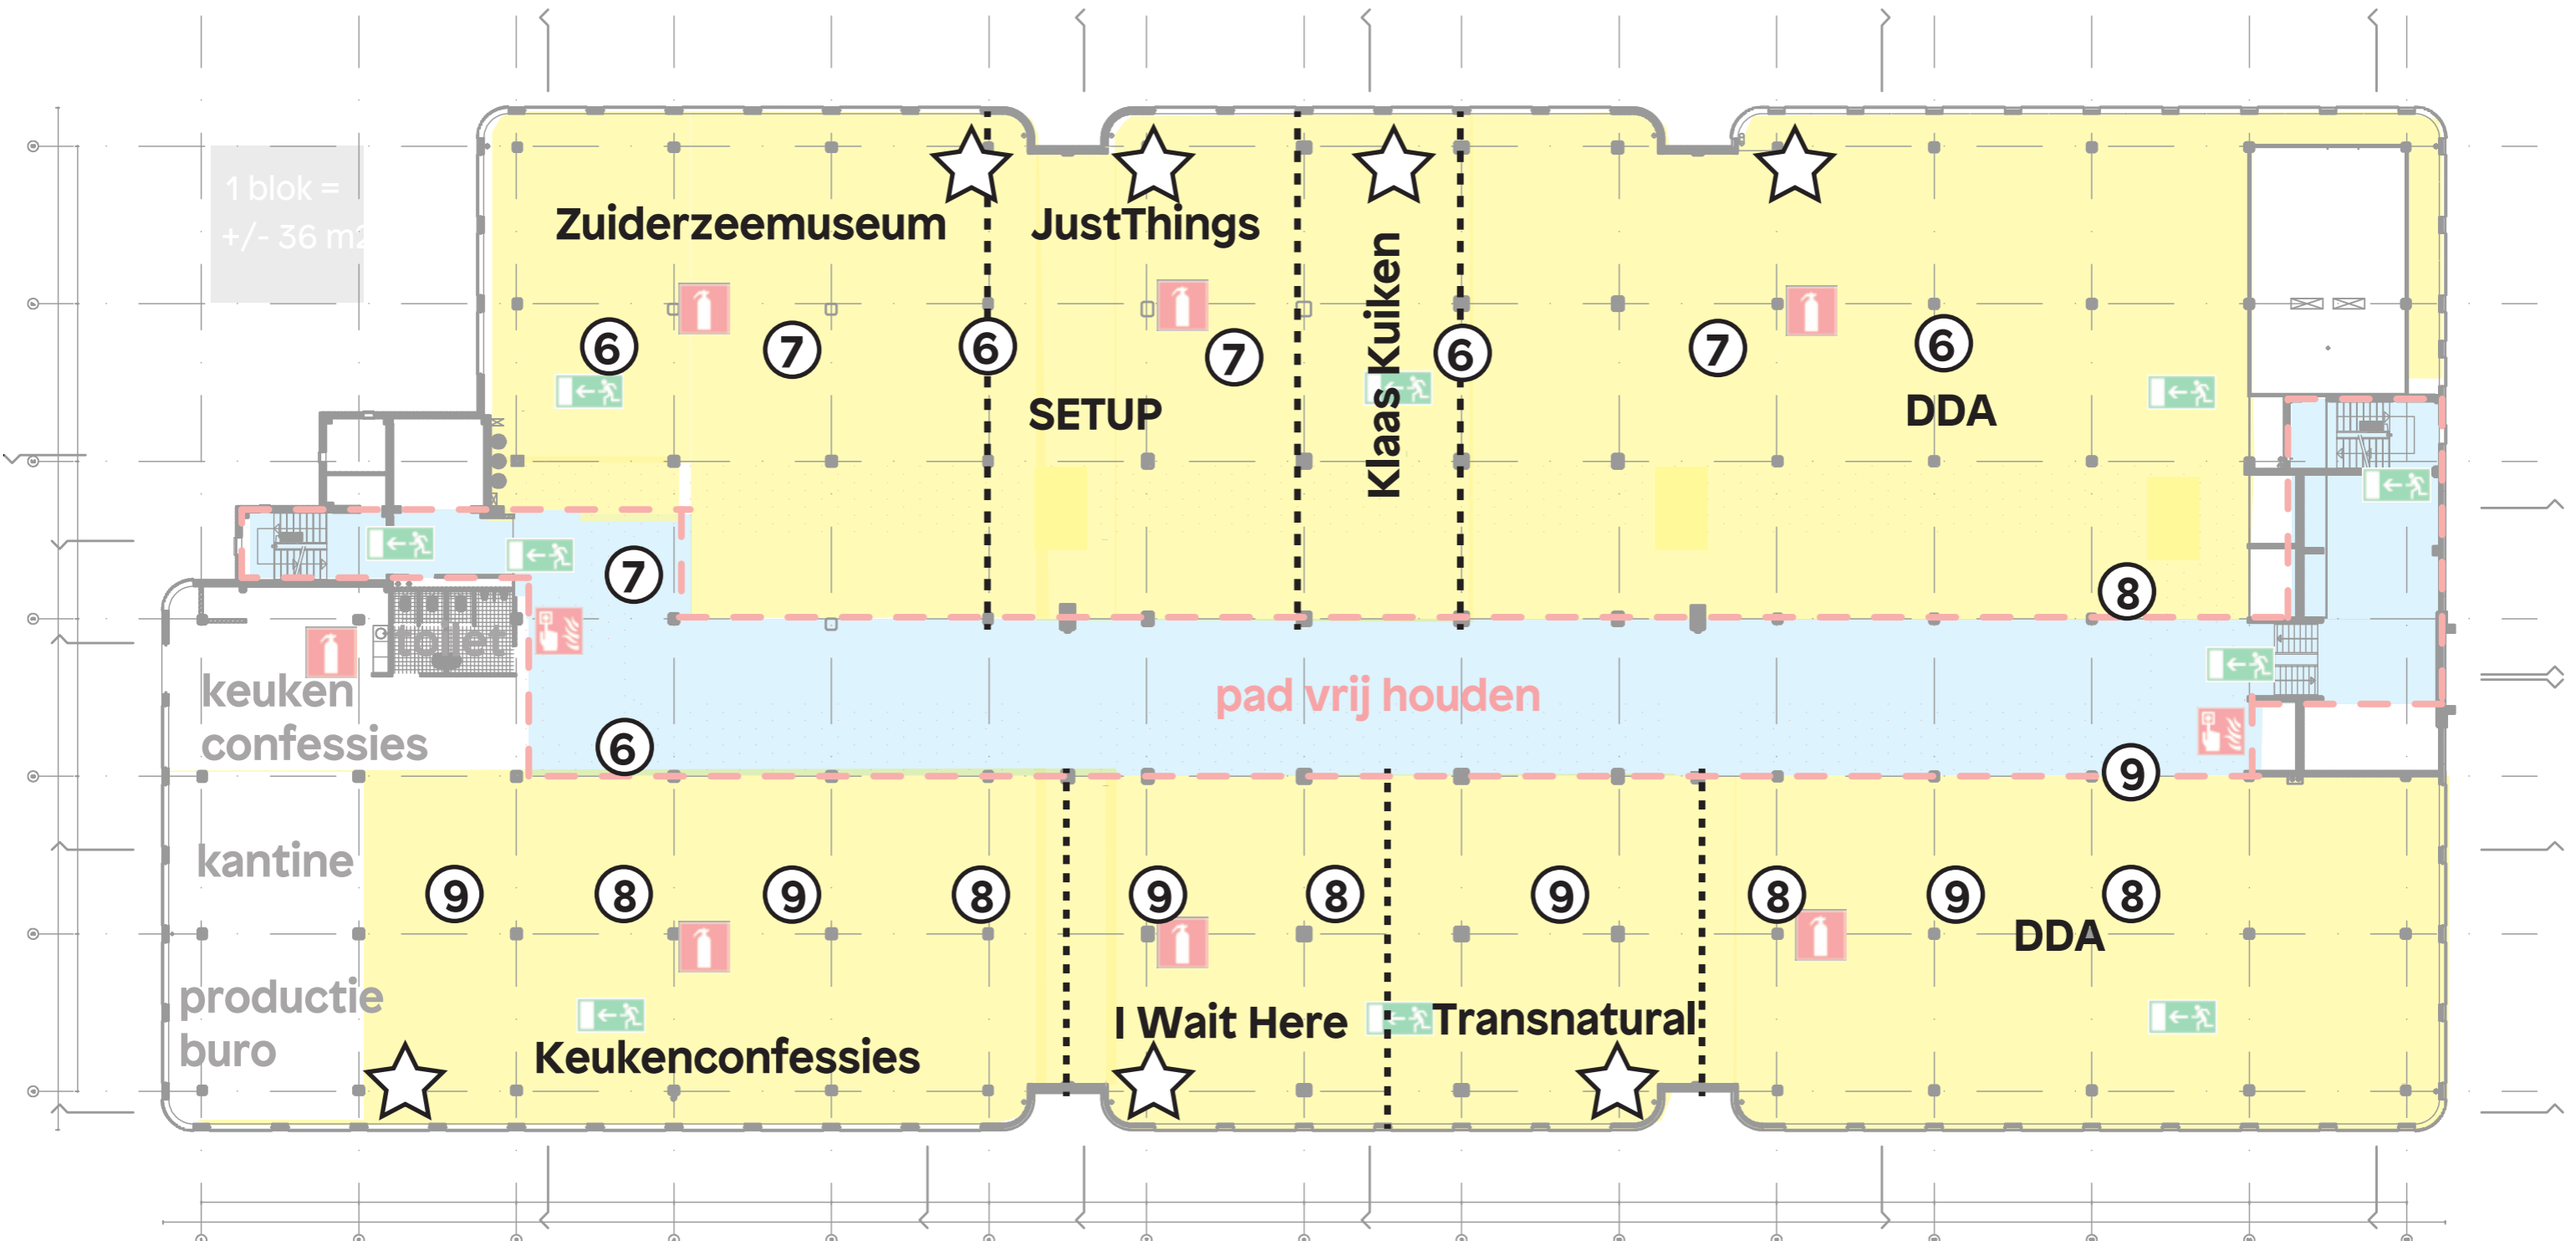

verdieping 9

1 blok =
+/- 36 m²

evenement Dutch Design Week 2016
locatie Veemgebouw, verdieping 9
event datum zaterdag 22 tm 31 okt.
datum 05.08.2016

-  zone vrijhouden
-  nooduitgang bordje
-  brandblusser
-  hand brandmelder

- 6** plafond: 2x stopcontact uit stroomgoot van groep no 6 (3000 W)
-  vloer: 'paddestoel' verdeelpunt
LET OP: ook 1 op 10e verdieping!

groepen verdeling:
 8 & 9: DDA & licht Keukenconf. (Mansveld)
 6 & 7: Zuiderzee & JustThings & KlaasKuiken
Ampère verdeling
 1x 16A: Zuiderzee & Holon (10e verdiep)
 1x 16A: DDA & JustThings & KlaasKuiken
 1x 16A: Transnatural & IWaitHere & Keukenconf. & Kantine & Buro