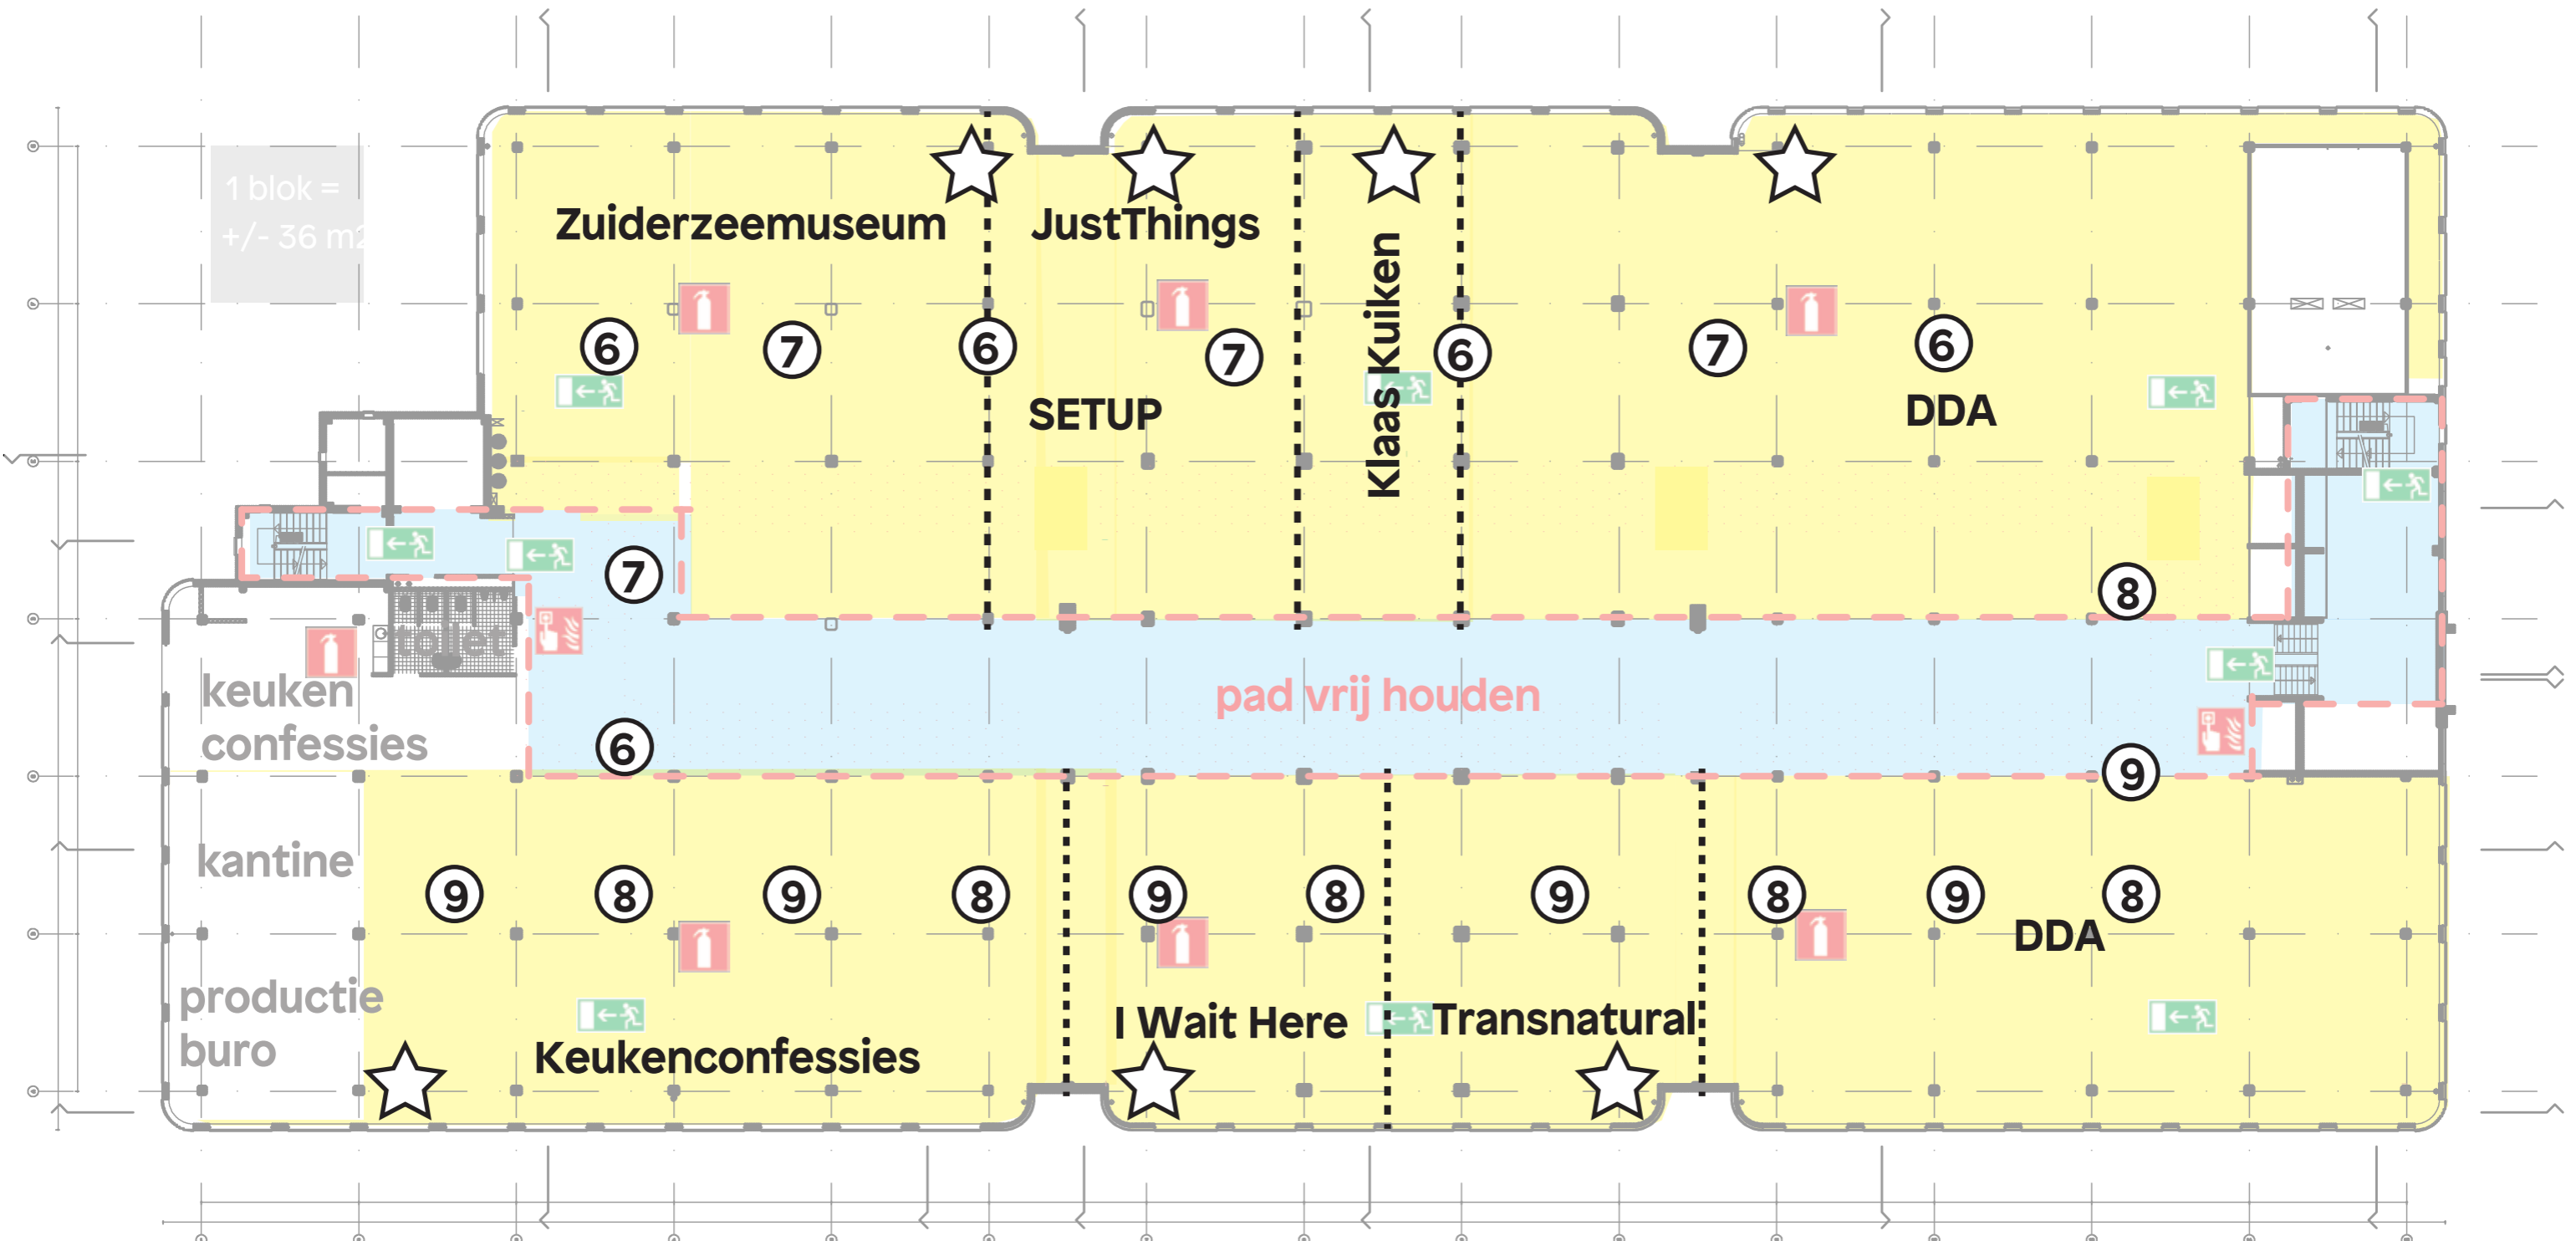

verdieping 9

1 blok =
+/- 36 m²

evenement Dutch Design Week 2016
locatie Veemgebouw, verdieping 9
event datum zaterdag 22 tm 31 okt.
datum 08.08.2016

-  zone vrijhouden
-  nooduitgang bordje
-  brandblusser
-  hand brandmelder
-  6 plafond: 2x stopcontact uit stroomgoot van groep no 6
-  vloer: 'paddestoel' verdeelpunt
LET OP: ook 1 op 10e verdieping!

groepen verdeling:
 8 & 9: Mansveld: DDA & licht cafe / kantine / buro
 6 & 7: Zuiderzee & JustThings & KlaasKuiken
Ampère verdeling
 1x 16A: Zuiderzee & Holon (10e verdieping) & DDA
 1x 16A: JustThings & Transnatural & IWaitHere & K.Kuiken
 1x 16A: Keukenconfessies